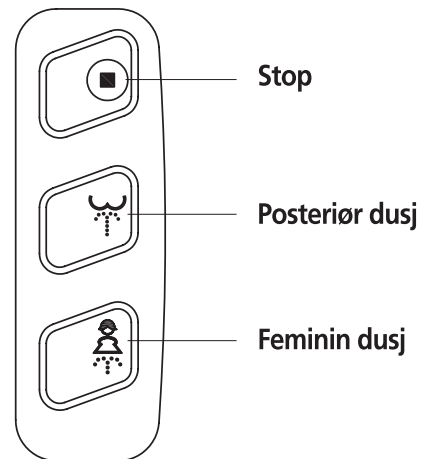

- Alle dusjfunksjoner fungerer i 2 minutter.
- Trykk  POSTERIOR WASH eller  FEMININE WASH.
- Trykk **WATER** for å justere vanntemperatur.
- Turbo dusj gir økt vannmengde og trykk.

Posisjonskontroll

- Trykk  eller  for å justere dusjposisjon.

Vanntrykkskontroll

- Trykk  eller  for å justere vanntrykket.

Massasjefunksjon

- Trykk **MESSAGE** for pulsmassasje.
- Trykk  "Stop" for å avbryte en funksjon.

Forenklet betjeningspanel

3 Varmluftstørker

- Trykk  for å aktivere tørker.
- Lufttemperatur justeres med knappene  eller .
- Stopper automatisk etter 3 min.