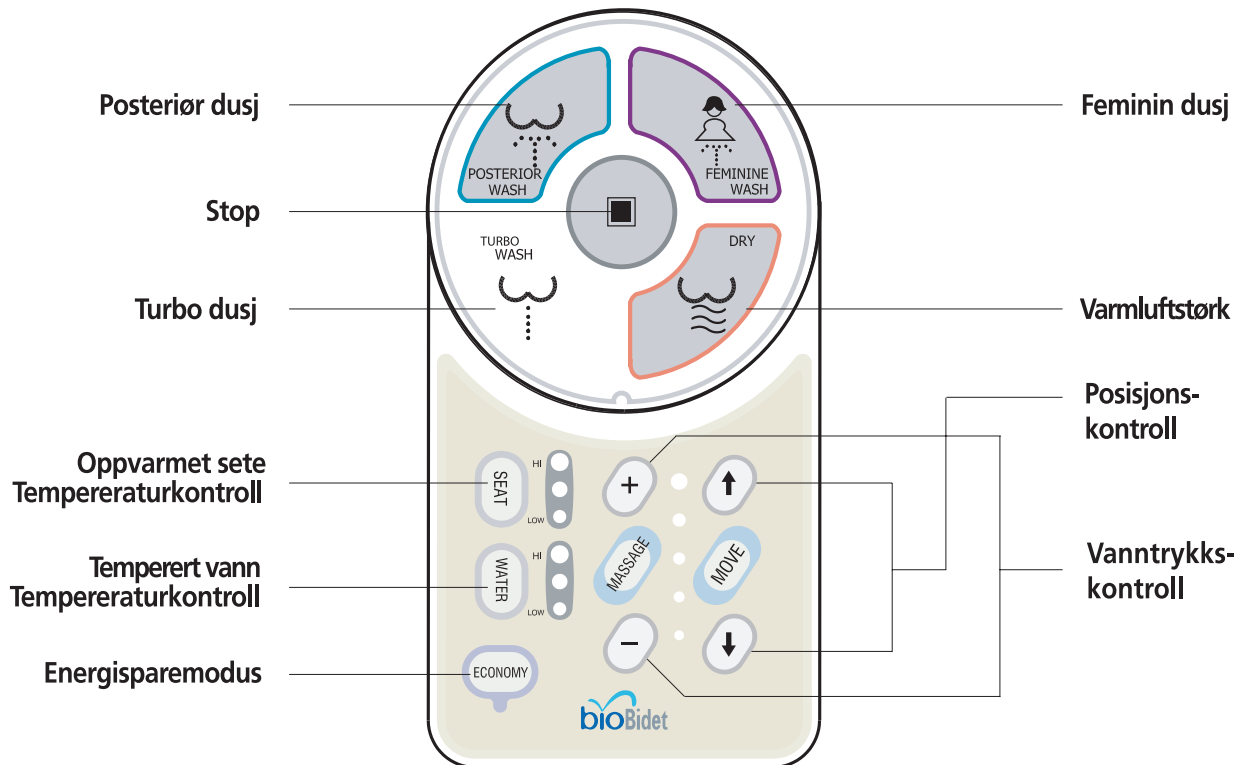

BRUKERGUIDE

TRÅDLØST BETJENINGSPANEL

1 Sitt ned på setet for å aktivere

- LED lampen på kontrollpanelet tennes og luktfjernerens avtrekksvifte startes.
- Trykk **SEAT** for å justere setetemperatur. 

2 Velg ønsket funksjon

- Alle dusjfunksjoner fungerer i 2 minutter.
- Trykk  POSTERIOR WASH eller  FEMININE WASH.
- Trykk **WATER** for å justere vanntemperatur.
- Turbo dusj gir økt vannmengde og trykk.

Posisjonskontroll

- Trykk  eller  for å justere dusjposisjon.

Vanntrykkskontroll

- Trykk  eller  for å justere vanntrykket.

Massasjefunksjon

- Trykk **MESSAGE** for pulsmassasje.
- Trykk  "Stop" for å avbryte en funksjon.

Forenklet betjeningspanel

3 Varmluftstørker

- Trykk  for å aktivere tørker.
- Lufttemperatur justeres med knappene  eller .
- Stopper automatisk etter 3 min.

2 Trykk ønsket funksjonsknapp

- Alle dusjfunksjoner fungerer i 2 minutter.
- Trykk **WATER** for å justere vanntemperatur. 
- Turbo dusj gir økt vannmengde og trykk.

Posisjonskontroll

- Trykk  eller  for å justere dusjposisjon.